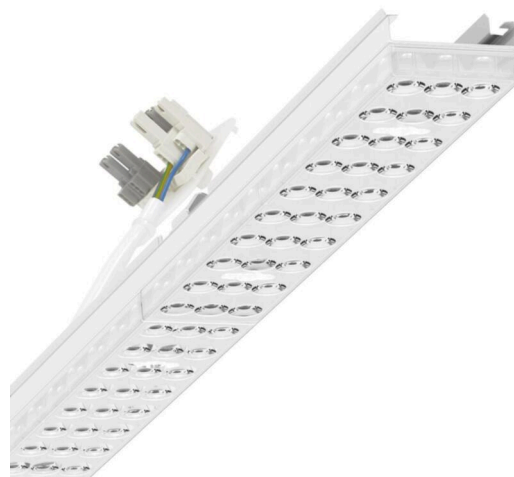

прибородержатель переменный - Individual.Lens.Optic - прямой, очень широко направленный свет - без видимых стыков

Ламподержатель из оцинкованного стального профиля, поверхность покрыта лаком на полиэфирной смоле. Крепление без инструментов с нажимными затворами, встроенными в конструкцию, обеспечивают защиту от кражи и взлома. В несущей трековой шине позиционируется по-разному. Цвет корпуса белый стандартный для электротехники RAL 9016; Распределение света прямой, очень широко направленный свет через Individual.Lens.Optic из пластика ПММА, Оптика отдельных линз делает сборку и установку предельно удобными, плоскость легко чистится. Тройные ряды из отдельных линз, идеально согласованные с лампо-/прибородержателями, обеспечивают цельный вид без стыков и неравномерностей, UGR (4H/8H) 24.7. Нагревостойкие провода, включая присоединительный провод длиной 1 м и втычную деталь для быстрой сборки с выбором фаз без помощи инструментов и искателем. Сменные блоки, позволяющие легко модернизировать освещение, существенно продлевают срок службы всей осветительной установки.

электротехника

Балласт	Электронный драйвер DALI2 (1 штука)
Мощность системы	68W
сетевое напряжение	230V/50Hz
класс энергосбережения/Источник света	C

Оптика

Оснастка	LED, цветопередача/оттенок света CRI ≥ 80 / 4000K
Допуск для координаты цветности (MacAdam)	3SDCM
Фотобиологическая безопасность (светильник)	RG1
Номинальный световой поток	11615lm
Срок службы LED	50000h L80/B10 (Tq 25°C)
светоотдача светильников	170lm/W
Угол излучения	105° (C0) / 105° (C90)
UGR поп./вдоль	24.4 / 24.7

DEEP-LINK

<https://www.regiolux.de/ru/article/18584406650>

Ссылка	LED 12000lm 840
ηLB	100 %
Φ ↓/↑	98 % / 2 %
UGR поп./вдоль	24.4 / 24.7

Механика

цвет корпуса белый стандартный для электротехники RAL 9016

размеры (LxWxH/DxH) 1531mm x 55mm x 37mm

размеры

L	1531 mm	Длина
В	55 mm	Ширина
Н	37 mm	Высота