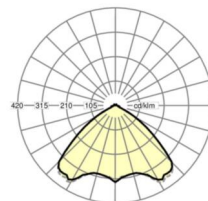

параметры

номер заказа	18584406650
код EAN	4020863362547
номер таможенного тарифа	94051190
Знак прохождения контроля	IP 20, класс защиты I, ENEC10 VDE, F, HACCP DIN10500/Food/IFS-пригодность для применения/BRC, Indoor, CE
Степень ударопрочности IK	IK03 (-20°C bis 25°C)
Температура окружения	ta -20°C в 25°C
Особые свойства	Готовность к IoT «Ready for IoT»
Гарантийный срок	5 лет
Государственные программы поддержки	BEG - государственные субсидии для энергосберегающих зданий (действительна только для Германии)

электротехника

Балласт	Электронный драйвер DALI2 (1 штука)
Мощность системы	68W
сетевое напряжение	230V/50Hz
класс энергосбережения/Источник света	C

Оптика

Оснастка	LED, цветопередача/оттенок света CRI ≥ 80 / 4000K
Допуск для координаты цветности (MacAdam)	3SDCM
Фотобиологическая безопасность (светильник)	RG1
Номинальный световой поток	11615lm
Срок службы LED	50000h L80/B10 (Tq 25°C)
светоотдача светильников	170lm/W
Угол излучения	105° (C0) / 105° (C90)
UGR поп./вдоль	24.4 / 24.7

DEEP-LINK

<https://www.regiolux.de/ru/article/18584406650>

Ссылка	LED 12000lm 840
ηLB	100 %
Φ ↓/↑	98 % / 2 %
UGR поп./вдоль	24.4 / 24.7