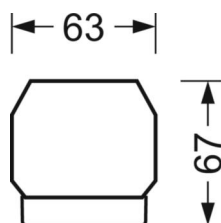

DEEP-LINK

<https://www.regiolux.de/ru/article/18584406650>

Ссылка	LED 12000lm 840
ηLB	100 %
Φ ↓/↑	98 % / 2 %
UGR поп./вдоль	24.4 / 24.7

Механика

цвет корпуса белый стандартный для электротехники RAL 9016

размеры (LxWxH/DxH) 1531mm x 55mm x 37mm

размеры

L	1531 mm	Длина
В	55 mm	Ширина
Н	37 mm	Высота